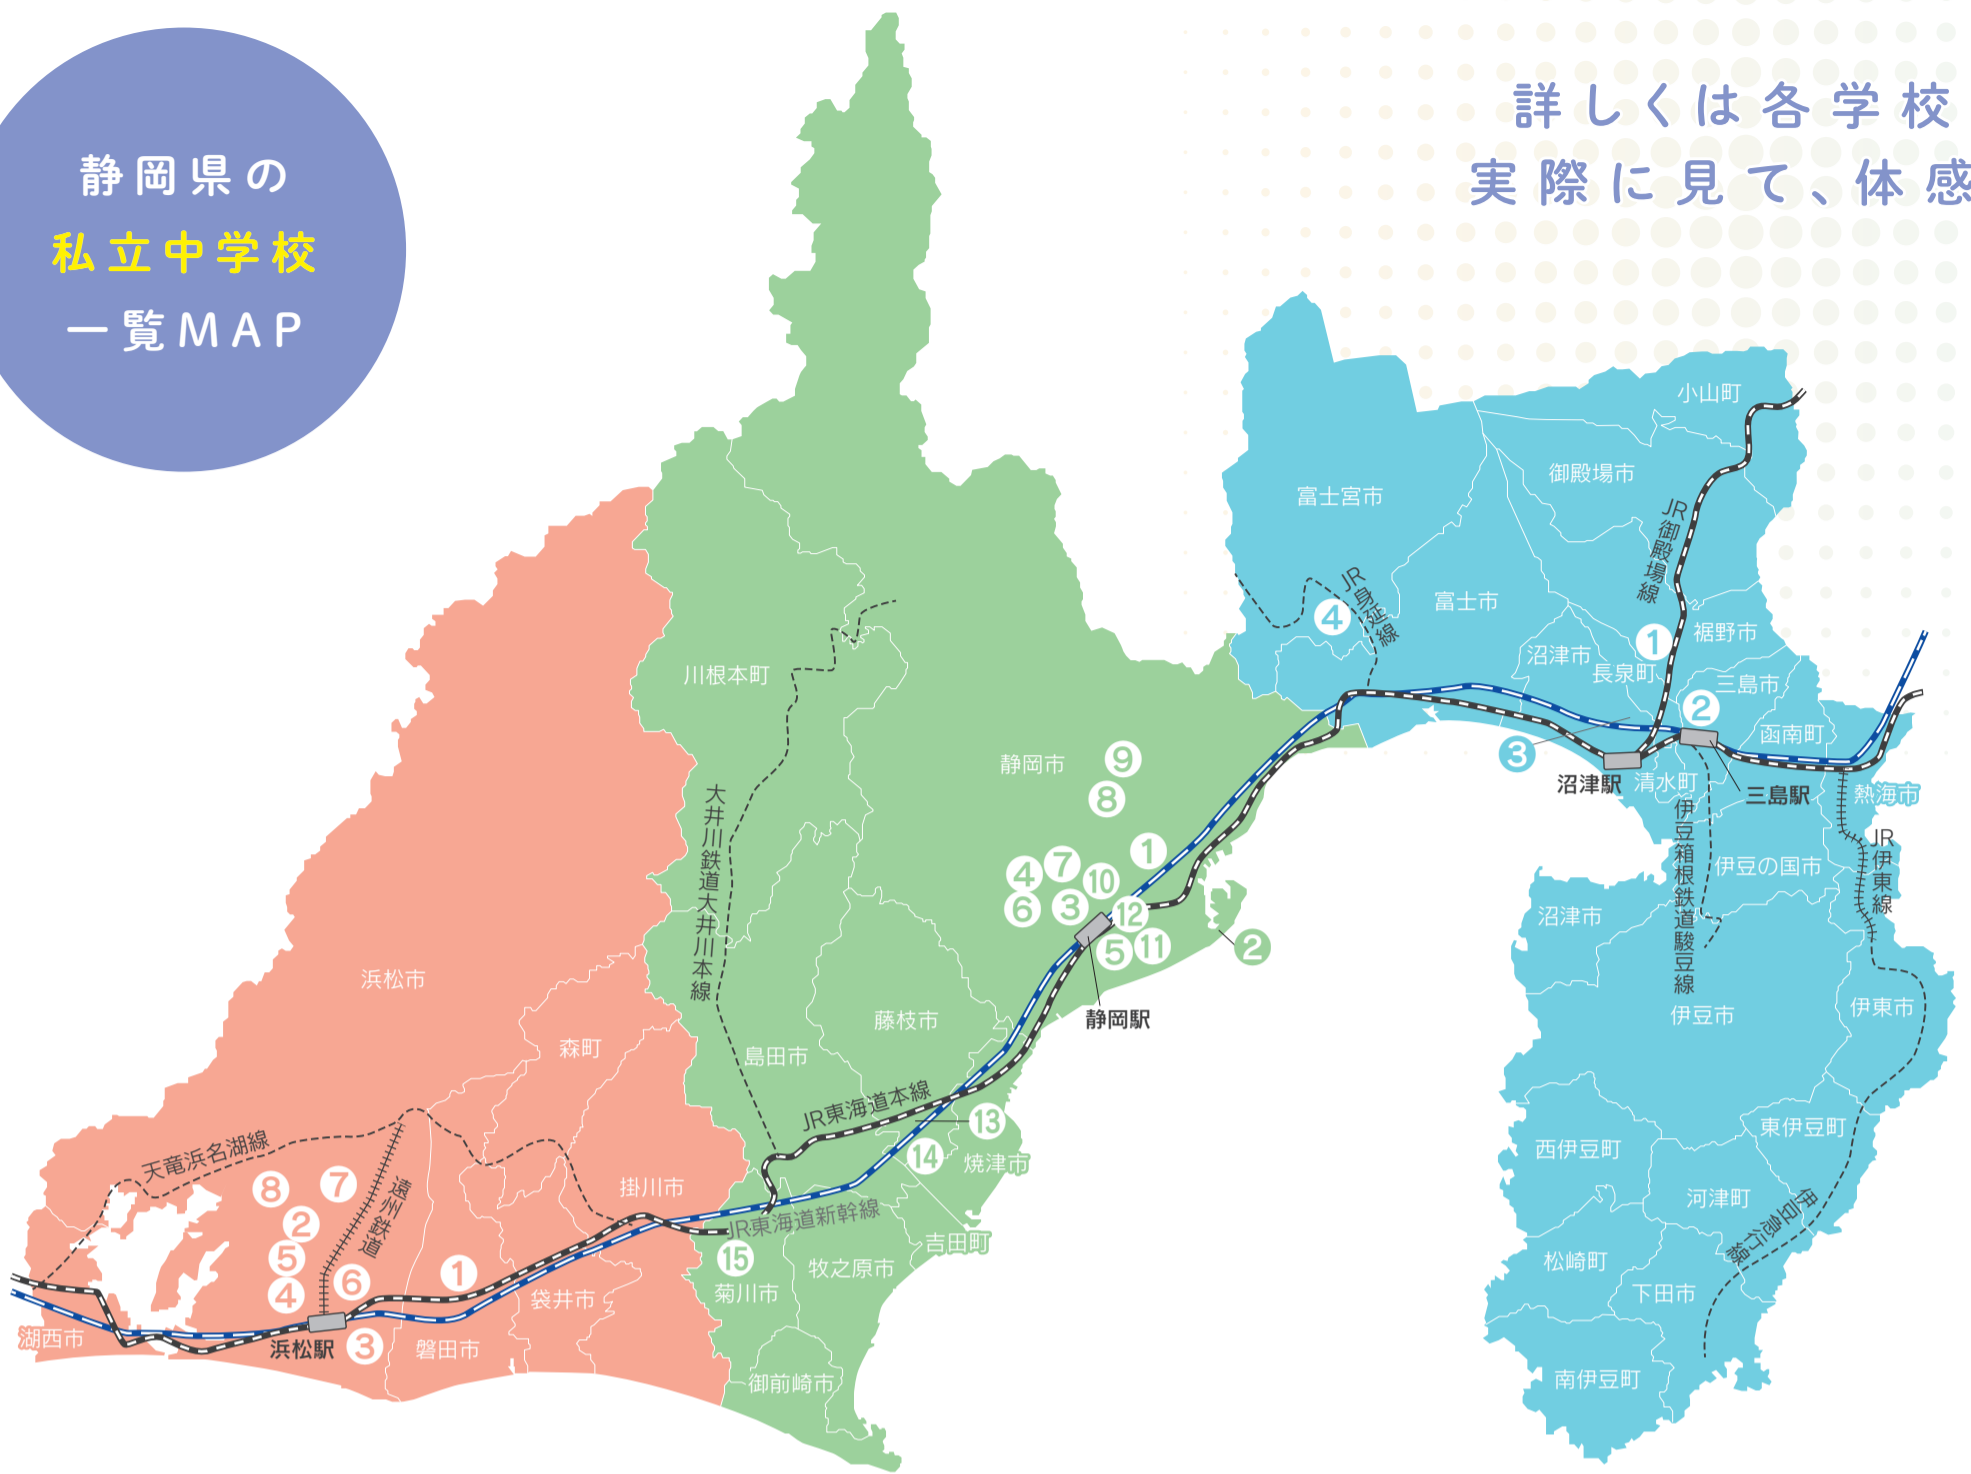

静岡県の
私立中学校
一覧MAP

詳しくは各学校で
実際に見て、体感！

西部地区

中部地区

東部地区

1 磐田東中学校

2 浜松学院興誠中学校

3 浜松修学舎中学校

4 浜松開誠館中学校

5 浜松学芸中学校

6 静岡県西遠女子学園中学校

7 浜松日体中学校

8 聖隷クリストファー中学校

8 聖隷クリストファーグローバルスクール中等部

1 静岡サレジオ中学校

2 東海大学付属静岡翔洋高等学校・中等部