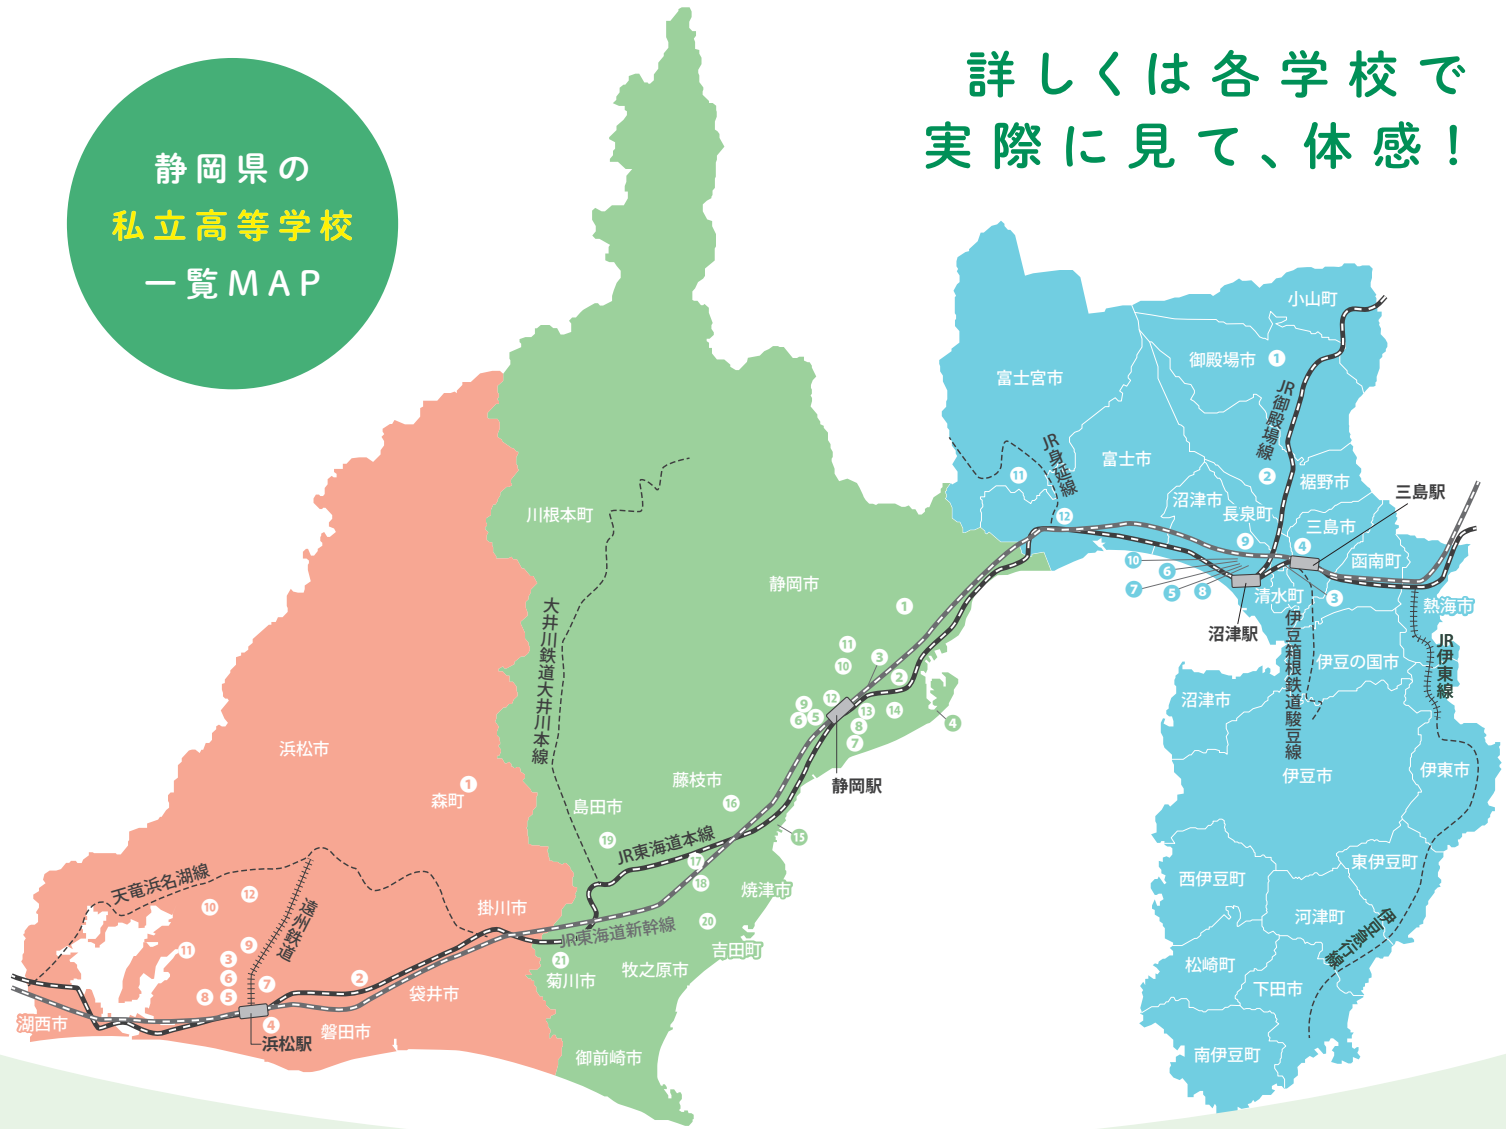

### Q3 「再募集試験」とはどのようなものですか?

「再募集A」と「再募集B」の2回のチャンスがあります。静岡県入試では、私立高校の合格発表後に、生徒の受け入れができる私立学校が、「再募集A」を行います。受験資格は、私立高校入学試験を合格していない者とし、中学校を通じて1校のみ受験できます。

詳しくは各学校で  
実際に見て、体感！

静岡県の  
私立高等学校  
一覧MAP

西部地区	中部地区	東部地区
① 静岡泉洋高等学校 狭域通信制	① あおい開惺高等学校 狭域通信制	① 御殿場西高等学校
② 磐田東高等学校	② 清水国際高等学校	② 不二聖心女子学院高等学校
③ 浜松学院興誠高等学校	③ 静岡サレジオ高等学校	③ 知徳高等学校
④ 浜松修学舎高等学校	④ 東海大学付属静岡翔洋高等学校	④ 日本大学三島高等学校
⑤ 浜松開誠館高等学校	⑤ 静岡大成高等学校	⑤ 沼津中央高等学校
⑥ 浜松学芸高等学校	⑥ 静岡英和女学院高等学校	⑤ 沼津中央高等学校 狭域通信制
⑦ 静岡県西遠女子学園高等学校	⑦ 城南静岡高等学校	⑥ 飛龍高等学校
⑧ 浜松聖星高等学校	⑧ 静岡女子高等学校	⑦ 桐陽高等学校
⑨ 浜松日体高等学校	⑨ 常葉大学附属常葉高等学校	⑧ 加藤学園高等学校
⑩ 聖隷クリストファー高等学校	⑩ 常葉大学附属橘高等学校	⑨ 加藤学園暁秀高等学校
⑩ 聖隷クリストファー高等学校 狭域通信制	⑪ 静岡北高等学校	⑩ 誠恵高等学校
⑪ オイスカ浜松国際高等学校		⑪ 星陵高等学校
⑫ 浜松啓陽高等学校		⑫ 静岡県富士見高等学校